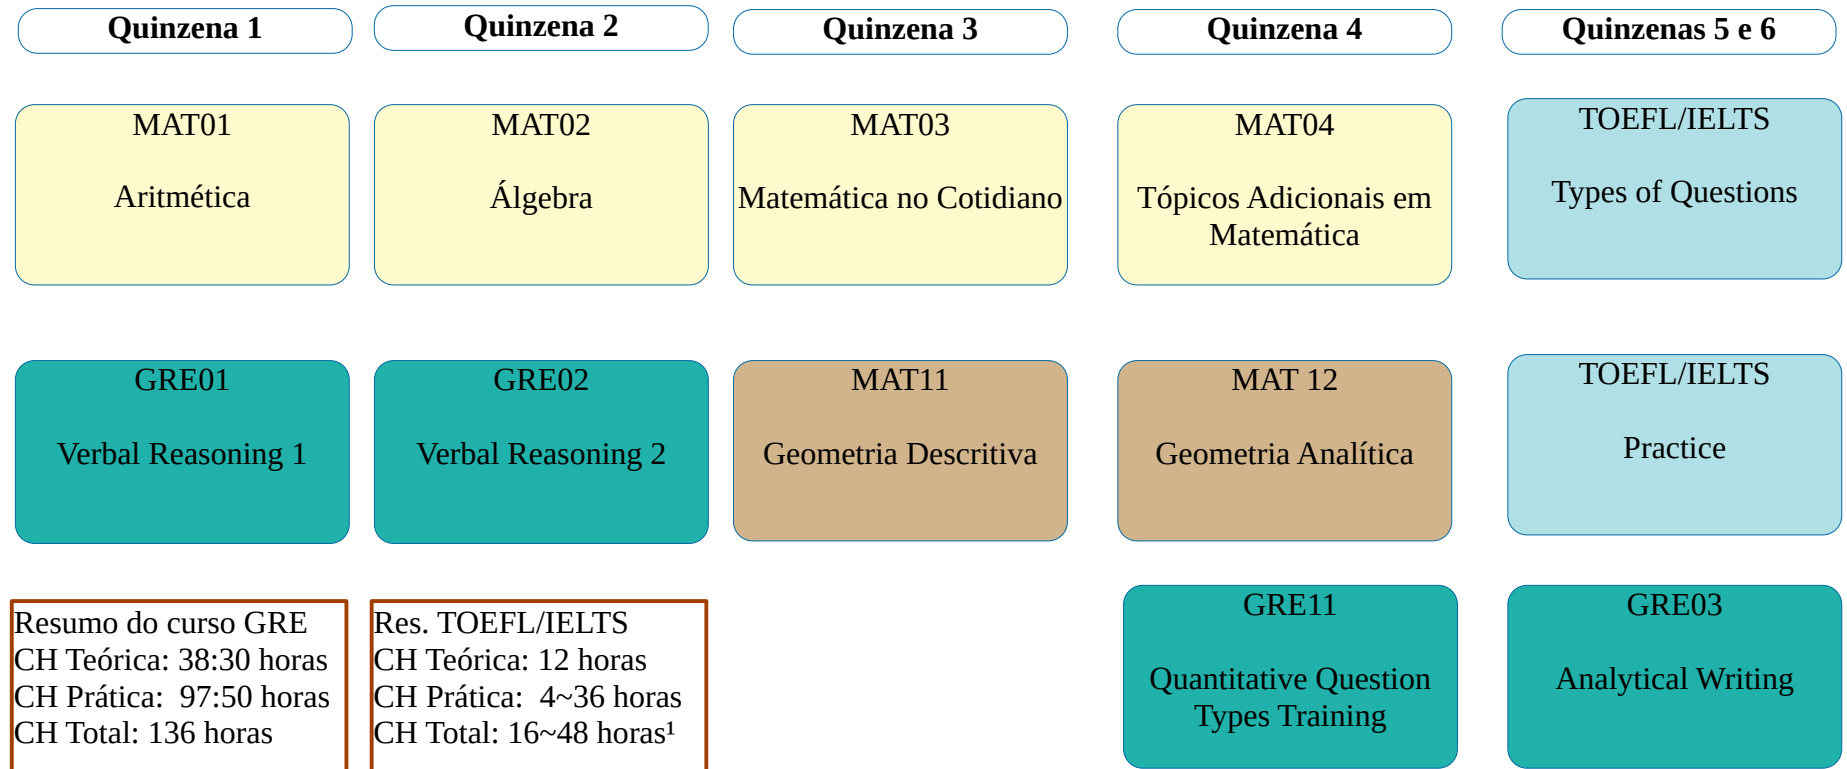

Fluxograma Indicado para preparação para pós-graduação no exterior

Programas: MundiBasic e MundiPrep

¹ A quantidade de horas suplementares depende do pacote contratado.
Os valores apresentados referem-se às estimativas para as categorias MundiBasic e MundiPrep