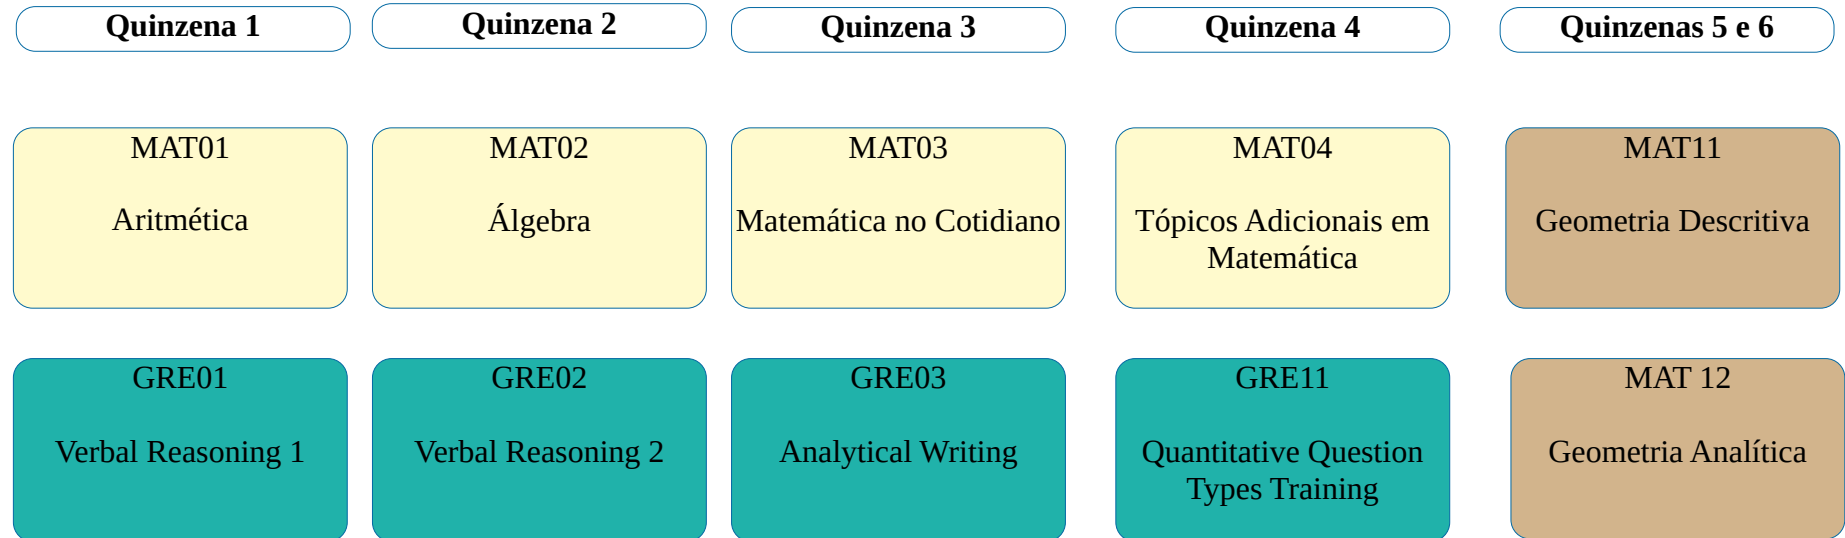

## Fluxograma Indicado para preparação para o exame GRE General

### Programas: MundiBasic GRE e MundiPrep GRE

Resumo do curso GRE  
CH Teórica: 38:30 horas  
CH Prática: 97:50 horas  
CH Total: 136 horas

<sup>1</sup> A quantidade de horas suplementares depende do pacote contratado.  
Os valores apresentados referem-se às estimativas para as categorias MundiBasic e MundiPrep