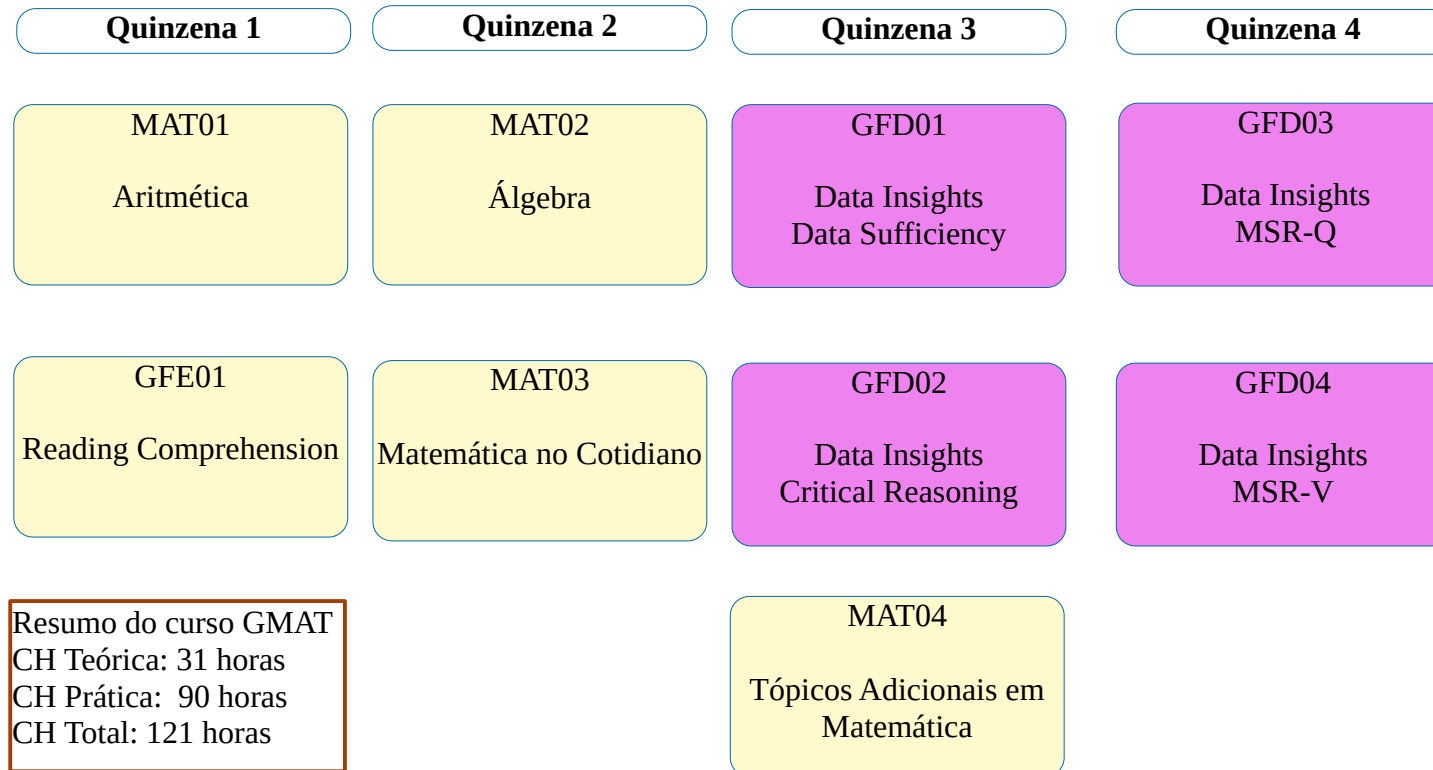

Fluxograma Indicado para Preparação GMAT

Programas: MundiBasic e MundiPrep

¹ A quantidade de horas suplementares depende do pacote contratado.
Os valores apresentados referem-se às estimativas para as categorias MundiBasic e MundiPrep